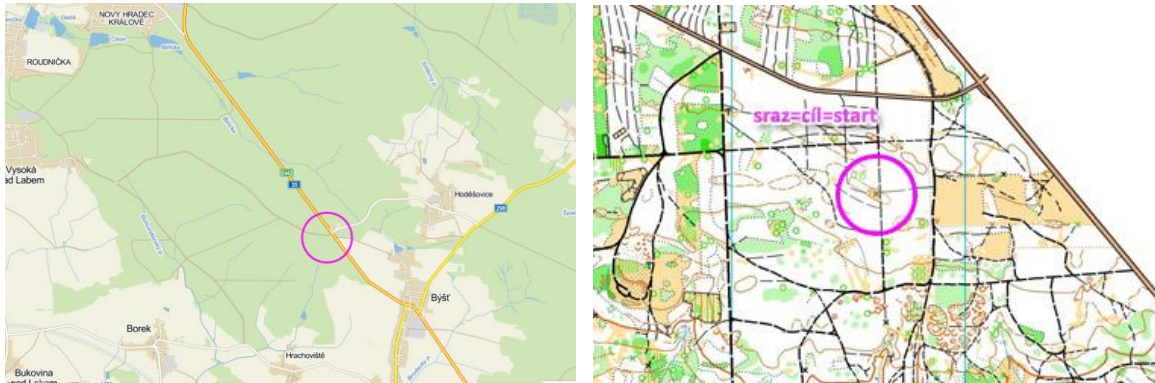

Mapový trénink SCM – středa 17.9.2014

MIDDLE – KOLIBA

Centrum=cíl=start: 50.1404767°N, 15.8912986°E
<http://www.mapy.cz/s/cTtD>

Odjezd autobusu: 16:00 od Flošny. **Na Kolibě pozor při pohybu kolem hlavní silnice !!!**

Předpokládaný start 00 = po příjezdu busu cca od 16:30.

Mapa: Biřička Jih 1:10000, není v mapníku

Tratě:

- A - 5,5 km
- B – 4,4 km
- C – 3,4 km
- D – 2,5 km (začátečníci a děti)

Kontroly: SI + tréninkové lampiony; čipy sebou!